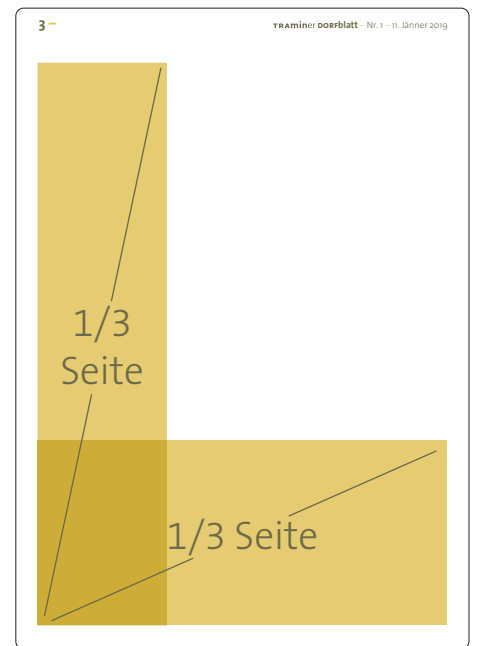

Preisliste · Unternehmen

1 Seite

Im Satzspiegel 190 x 257 mm

Abfallend 216 x 303 mm

Innenseite | 310,00 Euro +MwSt.

Rückseite | 330,00 Euro +MwSt.

Doppelseite | 600,00 Euro +MwSt.

1/2 Seite (Nur Querformat)

Im Satzspiegel 190 x 130 mm

Abfallend 216 x 145 mm

Innenseite | 165,00 Euro +MwSt.

Rückseite | 180,00 Euro +MwSt.

1/3 Seite

Hochformat 60 x 257 mm

Querformat 190 x 85 mm

120,00 Euro +MwSt.

1/4 Seite

Querformat 190 x 65 mm
Hochformat 125 x 110 mm

100,00 Euro +MwSt.

Preisliste · Unternehmen

1-spaltige Inserate

60 x 40 mm | 20,00 Euro +MwSt.
60 x 60 mm | 30,00 Euro +MwSt.
60 x 100 mm | 50,00 Euro +MwSt.

2-spaltige Inserate

125 x 40 mm | 40,00 Euro +MwSt.
125 x 60 mm | 60,00 Euro +MwSt.
125 x 100 mm | 100,00 Euro +MwSt.

Mengenrabatte

3 Schaltungen | 5%
5 Schaltungen | 10%
10 Schaltungen | 15%
> 6 Schaltungen | Preis und Anfrage